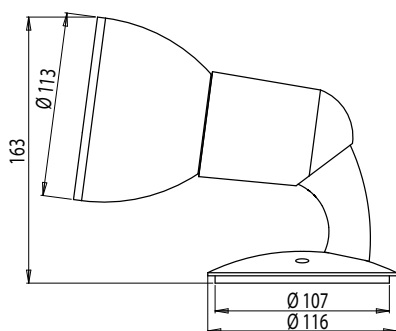

Ssti	Tootekood	Värvus	Pesa	Selgitus	Valgusava Ø mm	Kõrgus mm min.	Kg
203-seeria - E27 maks. 60W							
41 608 24	203.01V 60W E27	valge	E27	Karpkinnitus	108	163	0,2
41 608 25	203.11V 60W E27 1-FAAS	valge	E27	1-faasiline siin GB	108	163	0,2
41 608 26	203.13V 60W E27 3-FAASI	valge	E27	3-faasilisele siinile XTS	108	173	0,25